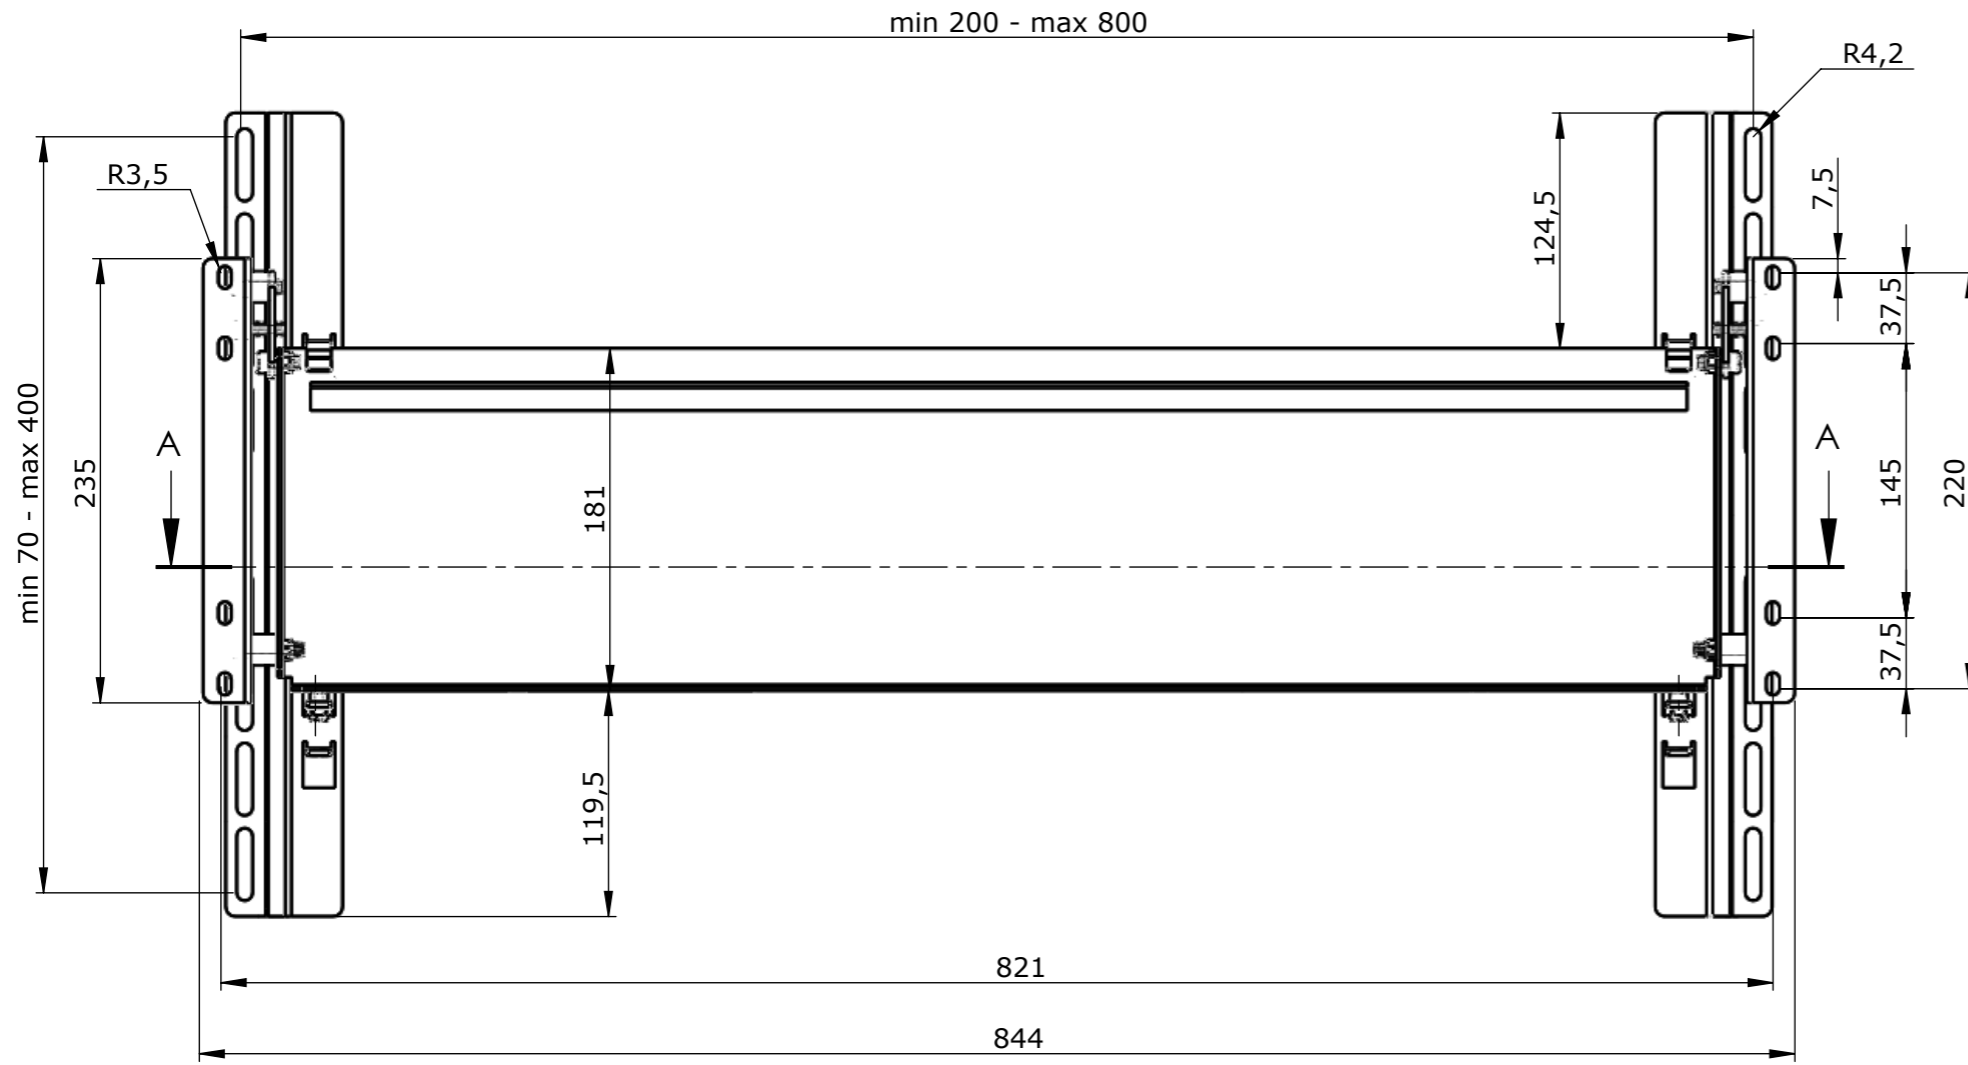

Func Flatscreen WH T Dimensions in mm

SECTION A-A
SCALE 1 : 4